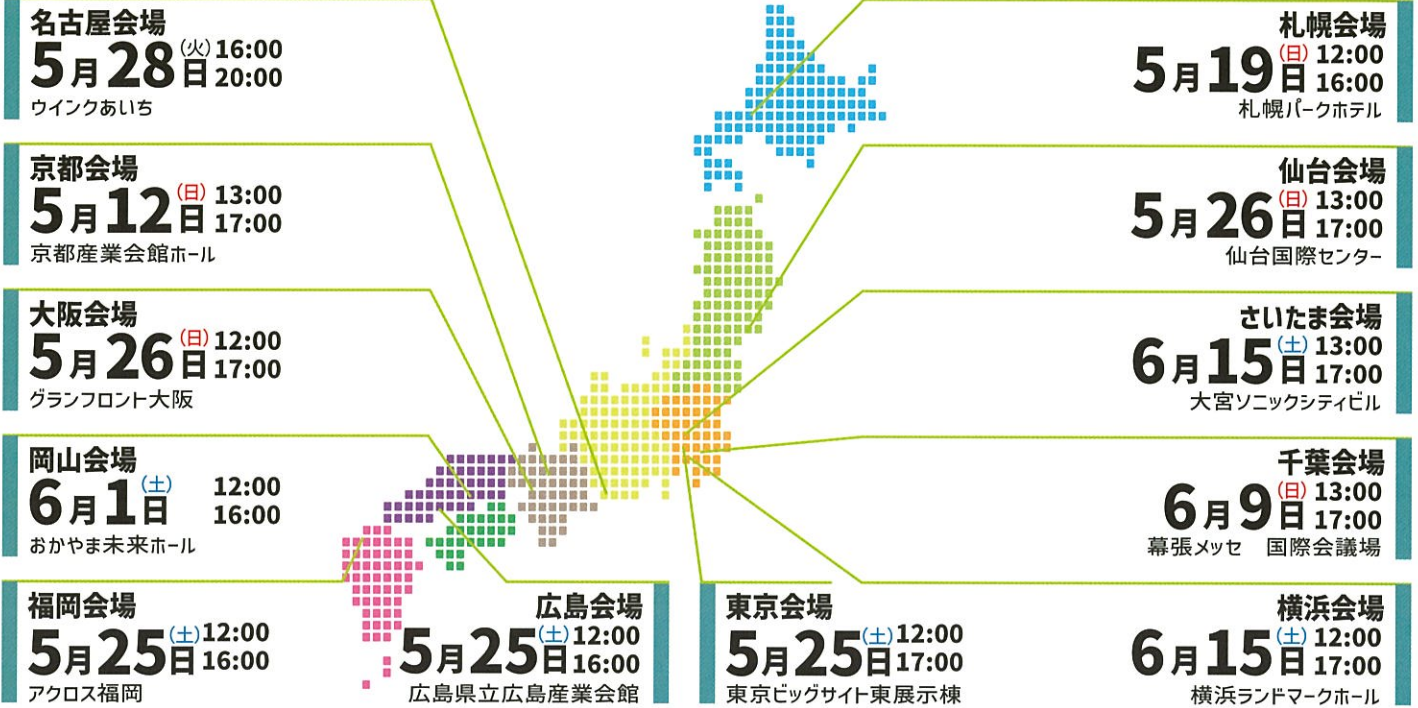

# リアル(対面)イベント

参加無料 / 入退場自由 / 服装自由

直接会って企業の雰囲気を感じよう!

# オンラインイベント

参加無料 / チャットで質問可能 / マイク・カメラ OFF で参加!

効率良く就活準備をしたい方にオススメ!

## 全国エリア

- 4月6日(土) 文理総合
- 4月26日(金) 金融業界特集
- 5月19日(日) 理系学生対象
- 5月30日(木) 情報系学生対象
- 6月8日(土) 文理総合
- 6月15日(土) 理系学生対象
- 6月15日(土) 土木・建築系学生対象

## 東日本エリア

- 5月12日(日) 業界研究 / 理系学生対象同日開催
- 6月29日(土) 業界研究 / 理系学生対象同日開催